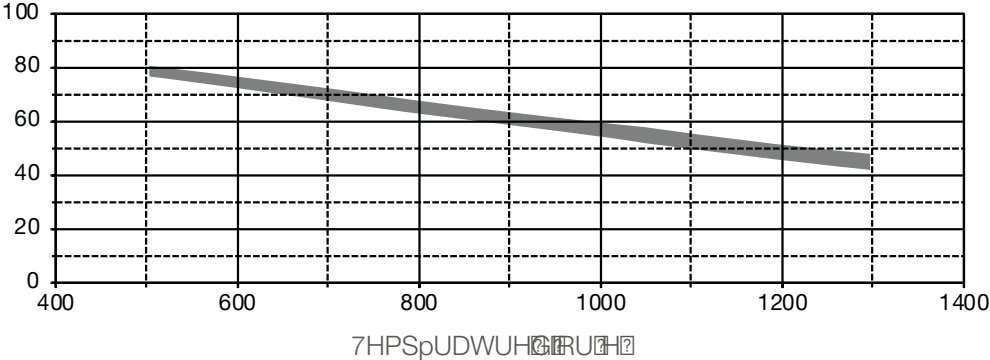

HGBE 200

Taux d'efficacité de démarrage en%

??
?

??
?
?
?
?
?
?
?
?
?
??

NOXMAT

combustion technology

Official Partner

RG Industries