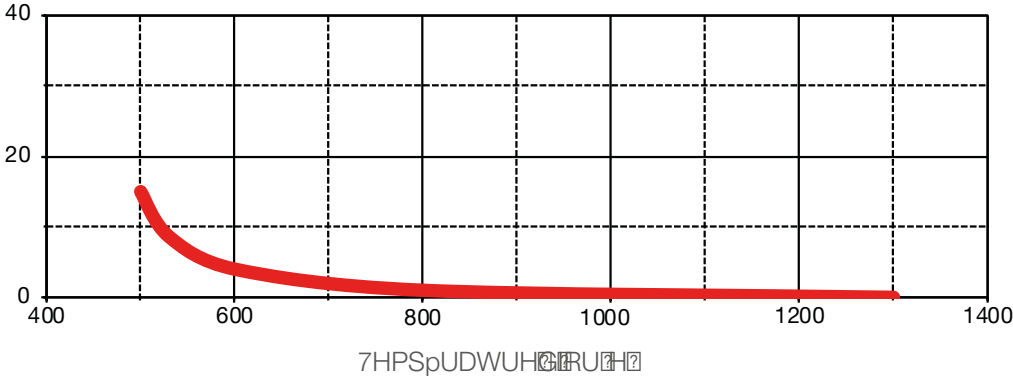

HGBE 200

Taux d'efficacité de démarrage en%

??
?

??
?
?
?
?
?
?
?
?
?
??

NOXMAT

combustion technology

Official Partner

RG Industries